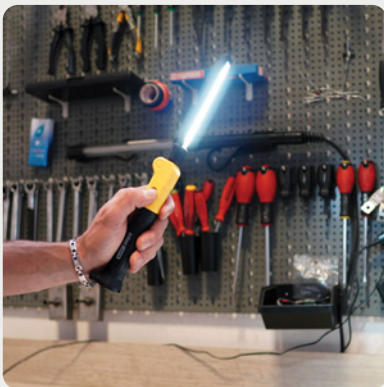

INTEC srl

Via A. De Francisco 148/4 - 10036 Settimo T.se (TO)

T. +39 011 8957403 F. +39 011 8958012

info@intecsr.it - www.intecsr.it