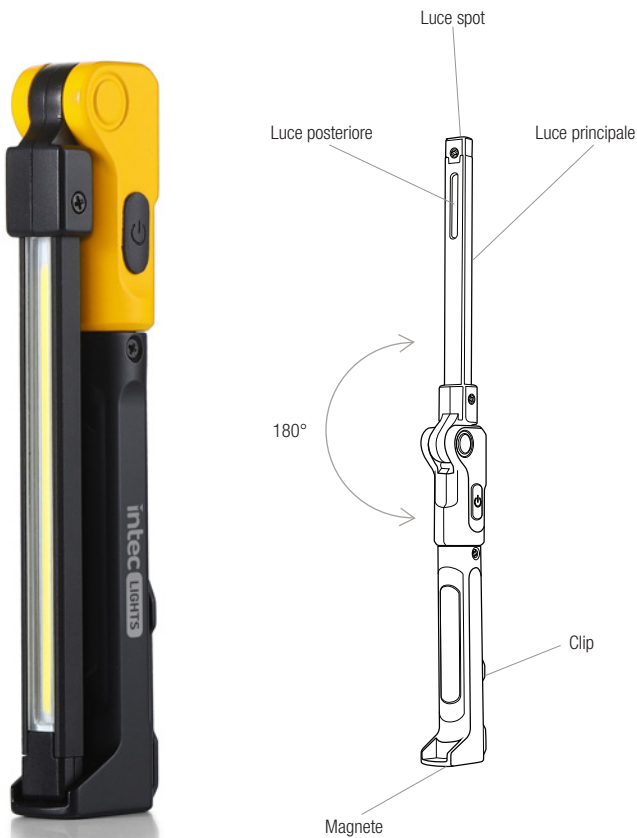

MINI FOLD

	<b>Flusso luminoso</b>	COB LED Spot: LED ad alta potenza
	<b>Luce principale Autonomia</b>	120/300 lumen 5.5 / 2.3 h
	<b>Luce spot / autonomia Luce posteriore / autonomia</b>	70 lumen / 5.5 h 150 lumen / 3.3 h
	<b>Batteria</b>	3.7V 800mAh Li-ion
	<b>Tempo di ricarica</b>	2 ore
	<b>Temperature di utilizzo</b>	-10° to +40° C
	<b>Grado di protezione Resistenza all'urto</b>	IP20 IK07
	<b>Dimensioni</b>	290x22x27 mm
	<b>Peso</b>	95 g

**Funzione Memoria:** dopo lo spegnimento, la lampada mantiene l'ultima posizione di luce alla successiva accensione, in modo da poter riprendere il lavoro dove lo si è lasciato.

## INTEC LIGHTS MINI FOLD

La lampada pieghevole MINI FOLD ha un flusso luminoso massimo di 300 lumen ed un'autonomia fino a 5,5 ore in bassa potenza, con ben tre fonti di luce differenti.

La ricarica rapida (circa 2h) avviene tramite un cavo USB-C incluso nella confezione ed è presente un pratico indicatore dello stato di carica.