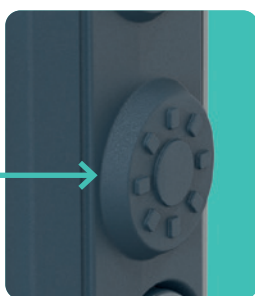

Design operativo facile da usare

Pulsante di accensione per accendere / spegnere la lampada.

Premi il pulsante di accensione per accendere la lampada

Tieni premuto il pulsante di accensione per accendere lo SPOT (ove presente)