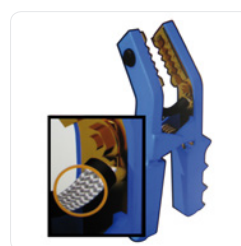

AVVIATORE PROFESSIONALE PORTATILE 12/24V

BOS1224-LS

Il modello BOS1224-LS eroga 1650CA a 24V ed è adatto all'uso medio pesante dell'elettrauto, della carrozzeria industriale e della flotta di soccorso, su vetture e furgoni di qualunque cilindrata e su veicoli industriali.

Gli avviatori di emergenza POWER BOX a 12/24V si distinguono per le loro elevate potenze in grado di soddisfare le esigenze più pesanti dei professionisti. Realizzati senza compromessi per ottenere il massimo dell'affidabilità e della durata nel tempo, utilizzano solo componenti di alta qualità. Cassa in PE garantita a vita, batterie AGM protette da fusibile, cavi Radaflex™ super flessibili, voltmetro preciso e di facile lettura per controllare lo stato dell'alternatore. Le pinze sono specifiche per avviamento, completamente isolate e dotate di luce LED per l'impiego notturno.

Codice prodotto: BOS1224-LS

EAN: 8053676630158

CARATTERISTICHE	BOS1224-LS
CORRENTE DI AVVIAMENTO	3300/1650A
CORRENTE DI SPUNTO	9900/4950A
LUNGHEZZA CAVI	150 cm
SEZIONE CAVI	35 mm ²
PRESA 12V AUSILIARIA	16A
ALLARME DI POLARITÀ INVERSA	Sì
CAVO DI RICARICA DC12V	Opzionale
SISTEMA GAS-FREE	Sì
CONNETTORE PER CAVI AUSILIARI	No
DIMENSIONI	53x16x48 cm
PESO	22 Kg